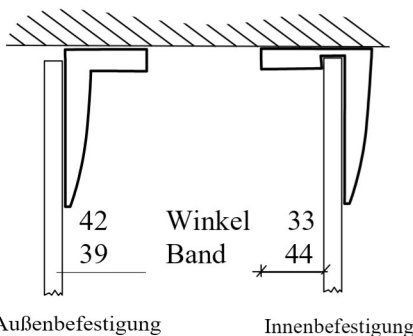

Bemerkungen:

Standard-Höhe: 1900 mm

Sonderhöhe:

Anschlag Türe:

DIN links

DIN rechts

Höhe Türgriff:

Mittig (Standard)

Höhe:

Montage Band:

Außen (Standard)

Innen

Montage Winkel:

Außen (Standard)

Innen

Einbaumöglichkeiten für Band und Winkel:

Außenbefestigung

Innenbefestigung

Datum