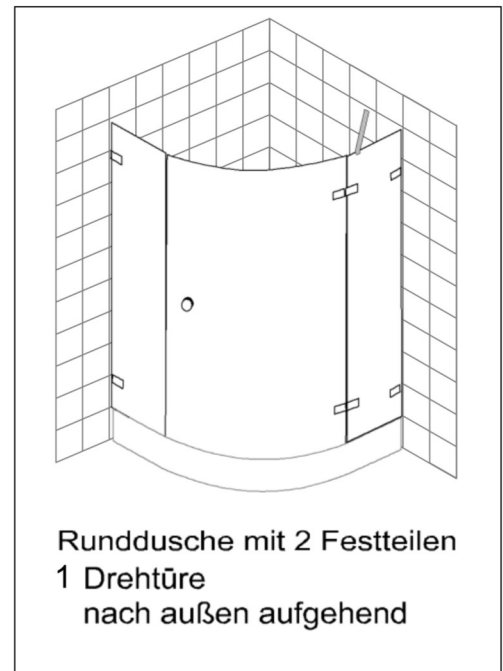

Aufmaßblatt Sierra

Typ 9

Firma/Kunde

Straße

Ort

Kommission Wunschliefertermin

Beschläge glanz-verchromt

Glasart:

Bemerkungen:

Standard-Höhe: 1900 mm

Sonderhöhe:

Anschlag Türe:

DIN links

DIN rechts

Höhe Türgriff:

Mittig (Standard)

Höhe:

Montage Band:

Außen (Standard)

Innen

Montage Winkel:

Außen (Standard)

Innen

Einbaumöglichkeiten für Band und Winkel: