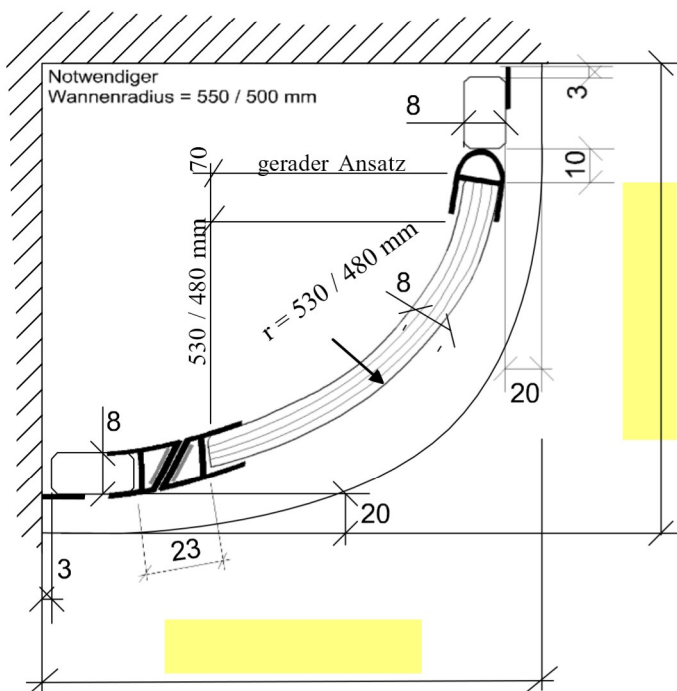

Aufmaßblatt Sierra

Typ 9

Firma/Kunde

Straße

Ort

Kommission Wunschliefertermin

Beschläge glanz-verchromt

Glasart:

Bemerkungen:

Standard-Höhe: 1900 mm

Sonderhöhe:

Anschlag Türe:

DIN links

DIN rechts

Höhe Türgriff:

Mittig (Standard)

Höhe:

Montage Band:

Außen (Standard)

Innen

Montage Winkel:

Außen (Standard)

Innen

Einbaumöglichkeiten für Band und Winkel: