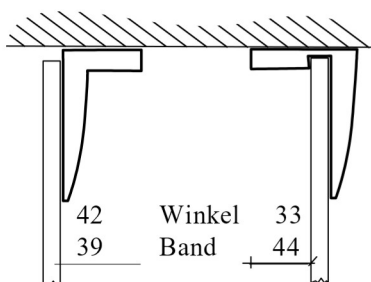

Glasart:

Bemerkungen:

Runddusche mit 2 Teilen
2 Drehtüren
nach außen aufgehend

Standard-Höhe: 1900 mm

Sonderhöhe:

Anschlag Türe:

DIN links

DIN rechts

Höhe Türgriff:

Mittig (Standard)

Höhe:

Montage Band:

Außen (Standard)

Innen

Montage Winkel

Außen (Standard)

Innen

Einbaumöglichkeiten für Band und Winkel:

Außenbefestigung

Innenbefestigung

Datum