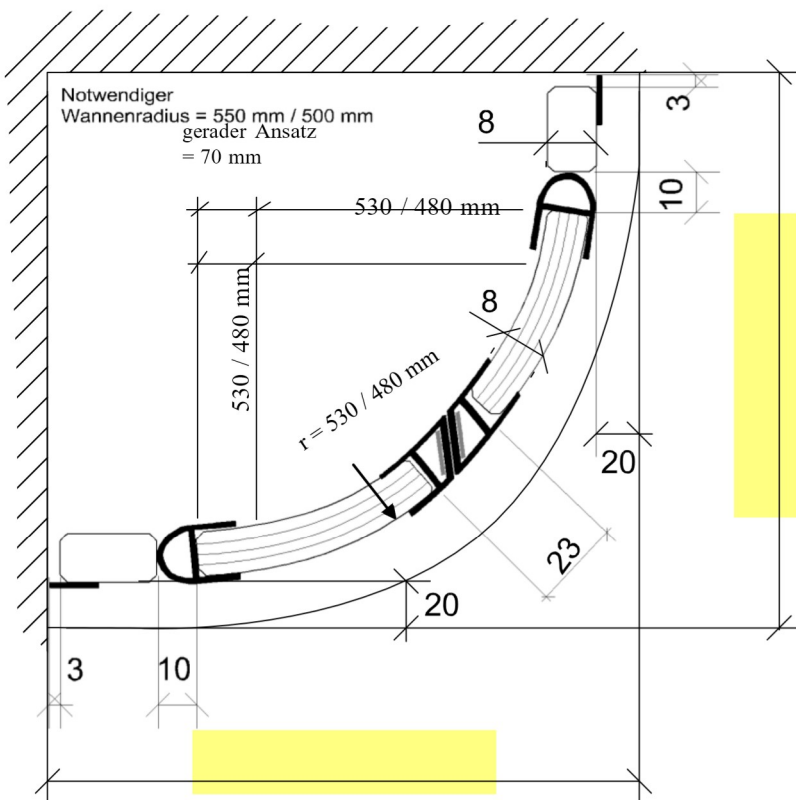

Aufmaßblatt Sierra

Typ 8

Firma/Kunde

Straße

Ort

Kommission

Wunschliefertermin

Beschläge glanz-verchromt

Glasart:

Bemerkungen:

Runddusche mit 2 Teilen
2 Drehtüren
nach außen aufgehend

Standard-Höhe: 1900 mm

Sonderhöhe:

Anschlag Türe:

DIN links

DIN rechts

Höhe Türgriff:

Mittig (Standard)

Höhe:

Montage Band:

Außen (Standard)

Innen

Montage Winkel

Außen (Standard)

Innen

Einbaumöglichkeiten für Band und Winkel:

Außenbefestigung

Innenbefestigung

Datum