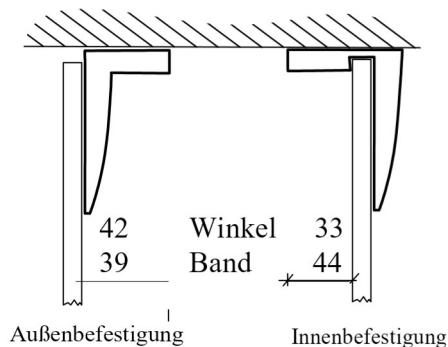

Glasart:

Bemerkungen:

Nische

1 Drehtür,
1 Festteil
nach außen aufgehend

Standard-Höhe: 2000 mm

Sonderhöhe:

Anschlag Türe:

DIN links

DIN rechts

Höhe Türgriff:

Mittig (Standard)

Höhe:

Montage Winkel:

Außen (Standard)

Innen

Einbaumöglichkeiten für Band und Winkel: