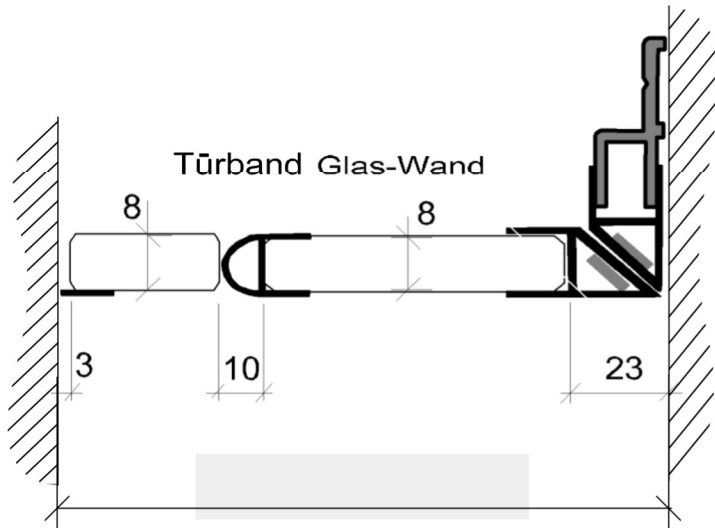

Glasart:

Bemerkungen:

Nische

1 Drehtür,
1 Festteil
nach außen aufgehend

Standard-Höhe: 2000 mm

Sonderhöhe:

Anschlag Türe:

DIN links

DIN rechts

Höhe Türgriff:

Mittig (Standard)

Höhe:

Montage Winkel:

Außen (Standard)

Innen

Einbaumöglichkeiten für Band und Winkel: