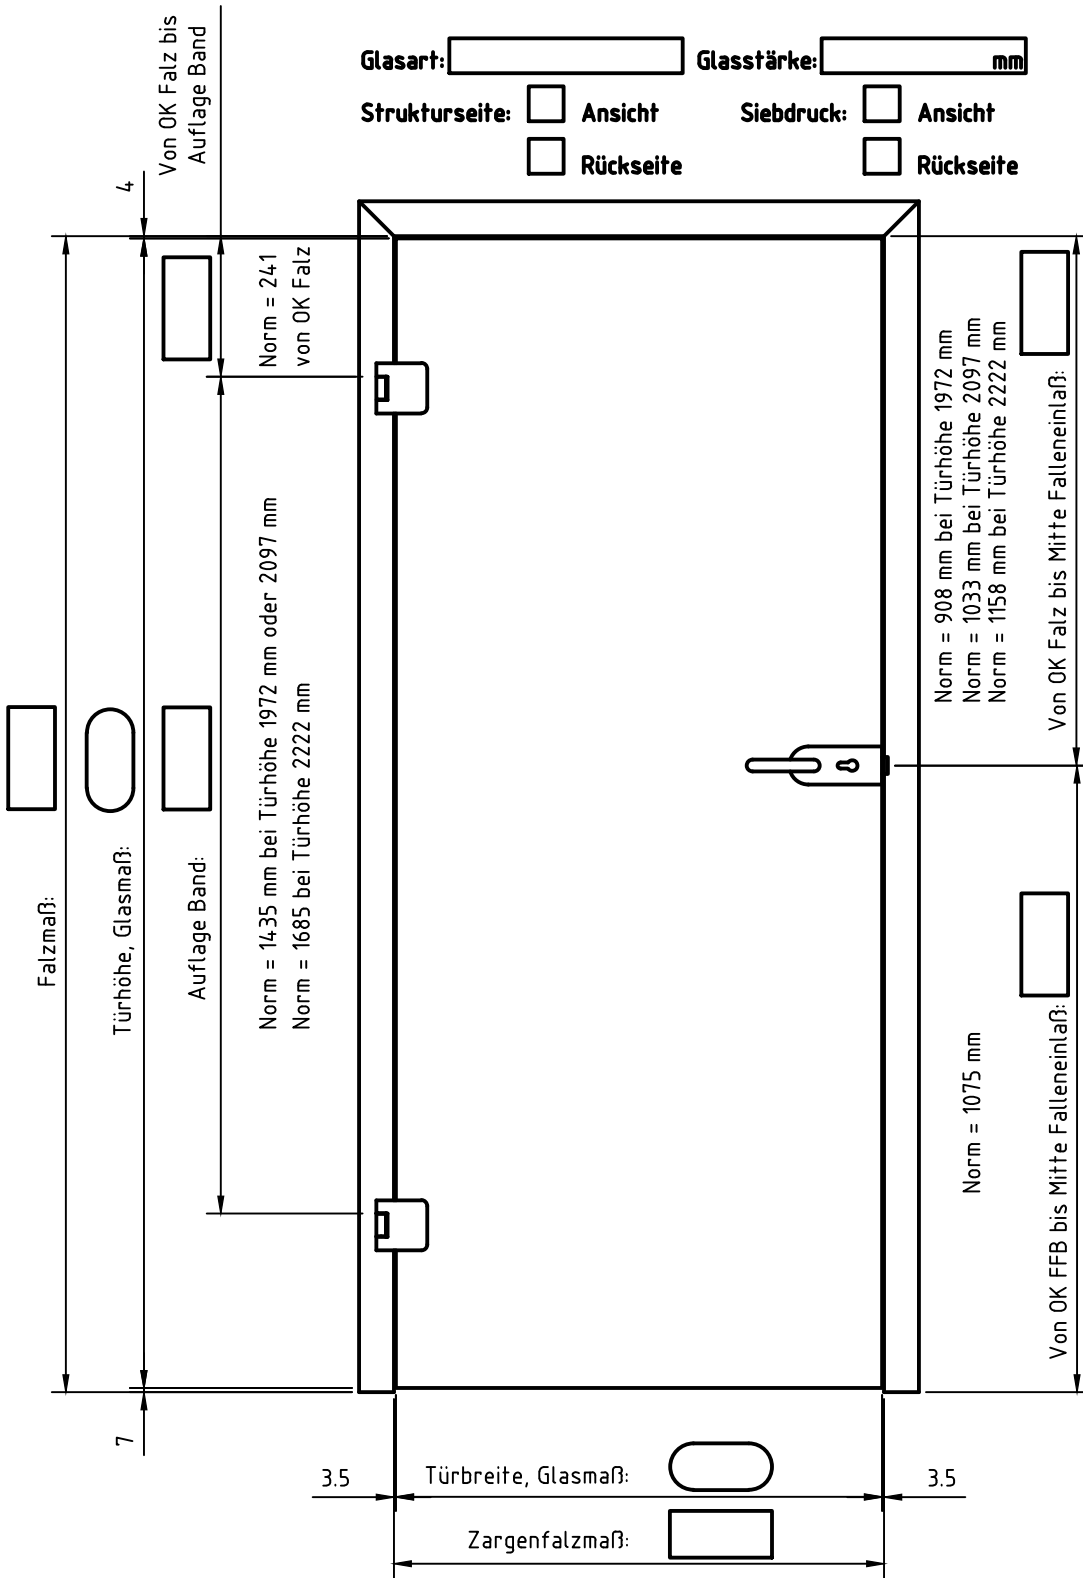

JUNIOR / STUDIO Innentüre (gezeichnet DIN Links) Standard Rahmenteile

Glasart: Glasstärke: mm

Strukturseite: Ansicht
 Rückseite

Siebdruck: Ansicht
 Rückseite

Strukturseite / Siebdruckseite

Strukturseite / Siebdruckseite