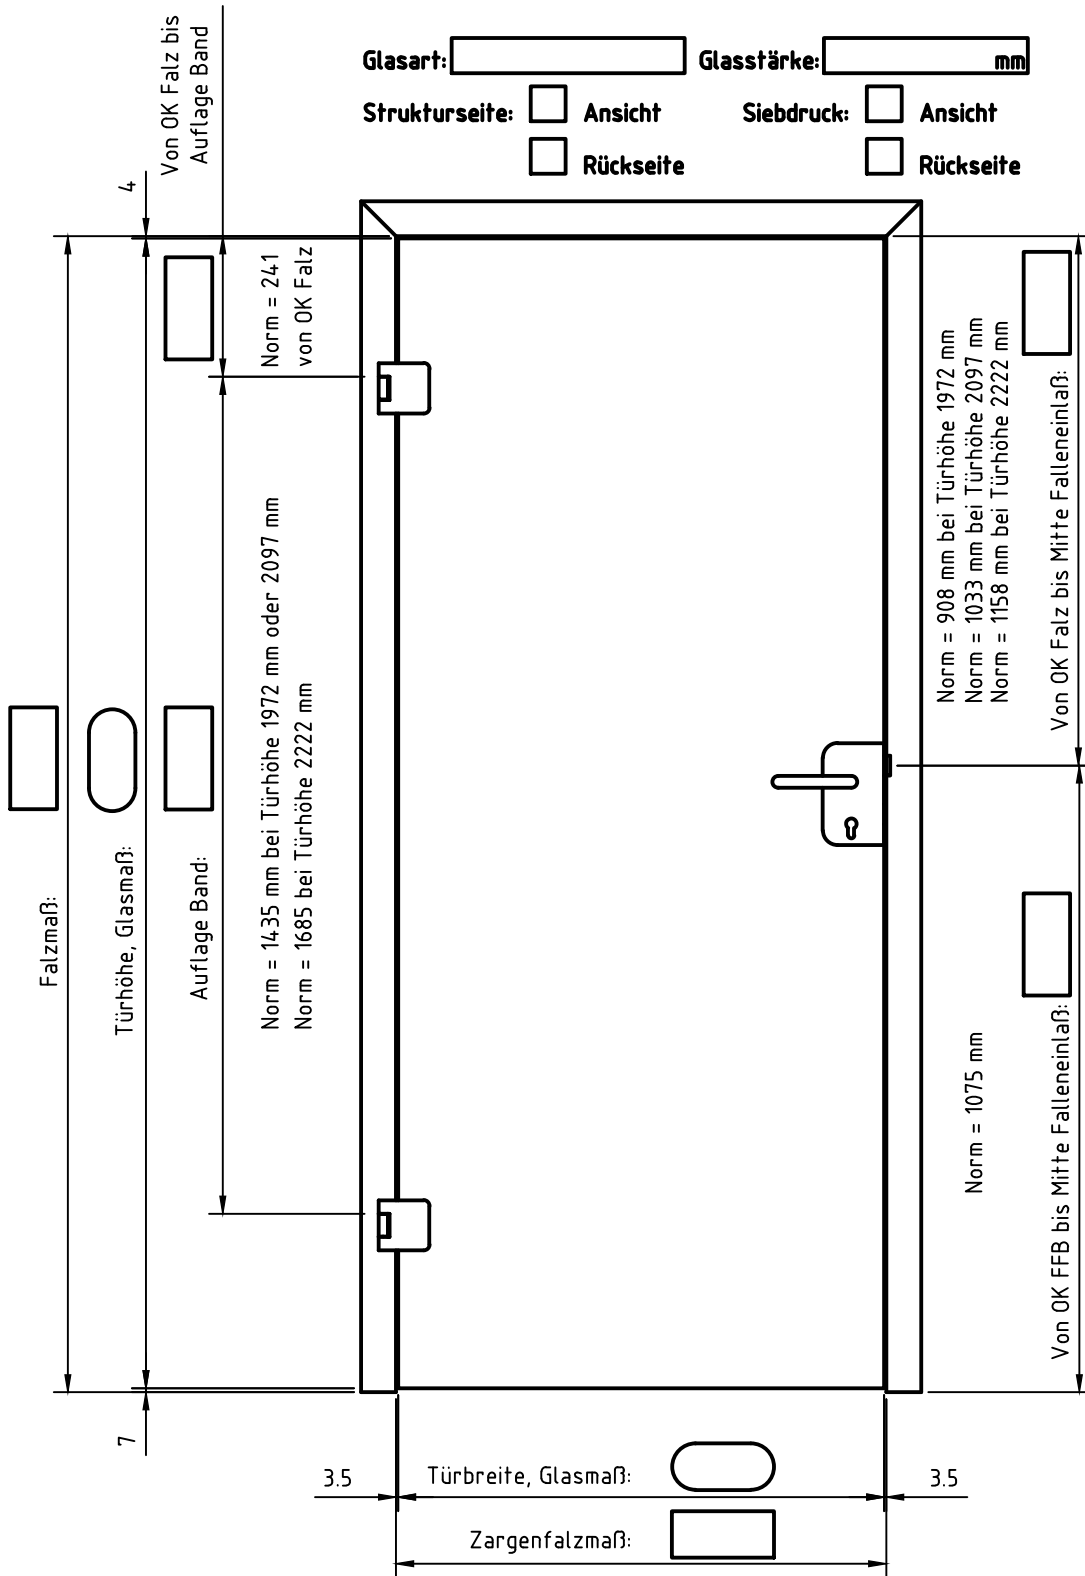

# JUNIOR Innentüre (gezeichnet DIN Links) Standard Rahmenteile

Glasart:  Glasstärke:  mm

Strukturseite:  Ansicht  
 Rückseite

Siebdruck:  Ansicht  
 Rückseite

Strukturseite / Siebdruckseite

Strukturseite / Siebdruckseite